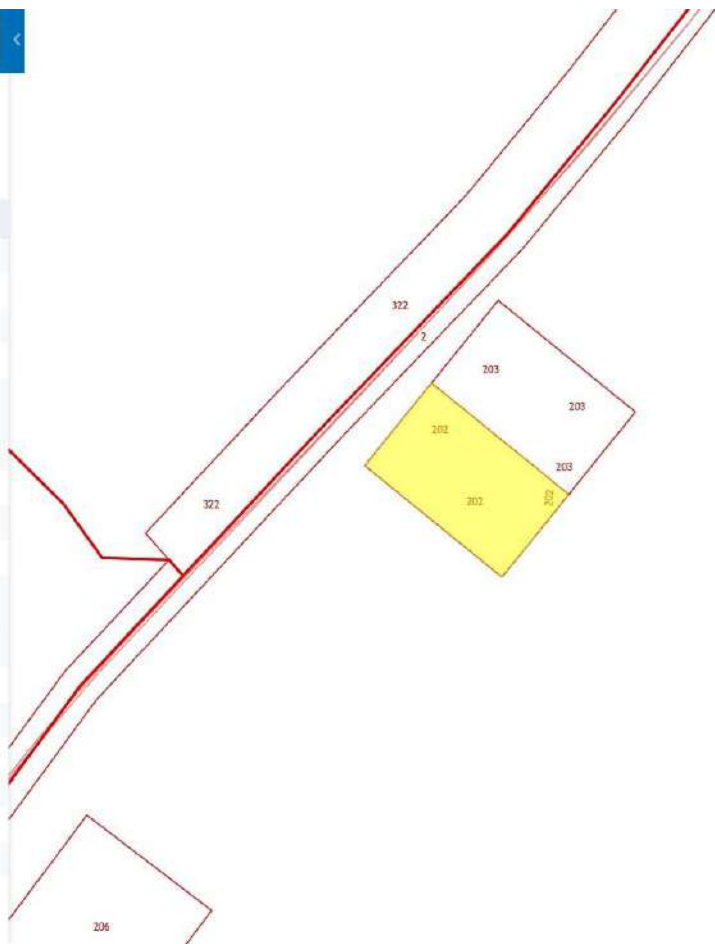

Земельный участок 10:15:0080304:202
Российская Федерация, Республика Карелия, Пудожский муниципальный район, Пудожское городское поселение, г. Пудож
для индивидуального жилищного строительства. Территориальная зона - ЖИ. Зона застройки индивидуальными жилыми домами.
План ЗУ → План КН →

Информация	Услуги
Тип:	Объект недвижимости
Вид:	Земельный участок
Кадастровый номер:	10:15:0080304:202
Кадастровый квартал:	10:15:0080304
Адрес:	Российская Федерация, Республика Карелия, Пудожский муниципальный район, Пудожское городское поселение, г. Пудож
Площадь уточнения:	1 500 кв. м
Статус:	Учтенный
Категория земель:	Земли населённых пунктов
Разрешенное использование:	для индивидуального жилищного строительства. Территориальная зона - ЖИ. Зона застройки индивидуальными жилыми домами.
Форма собственности:	-
Кадастровая стоимость:	480 838,18 руб.
дата определения:	01.01.2022
дата утверждения:	-
дата внесения сведений:	24.03.2023
дата применения:	01.01.2023